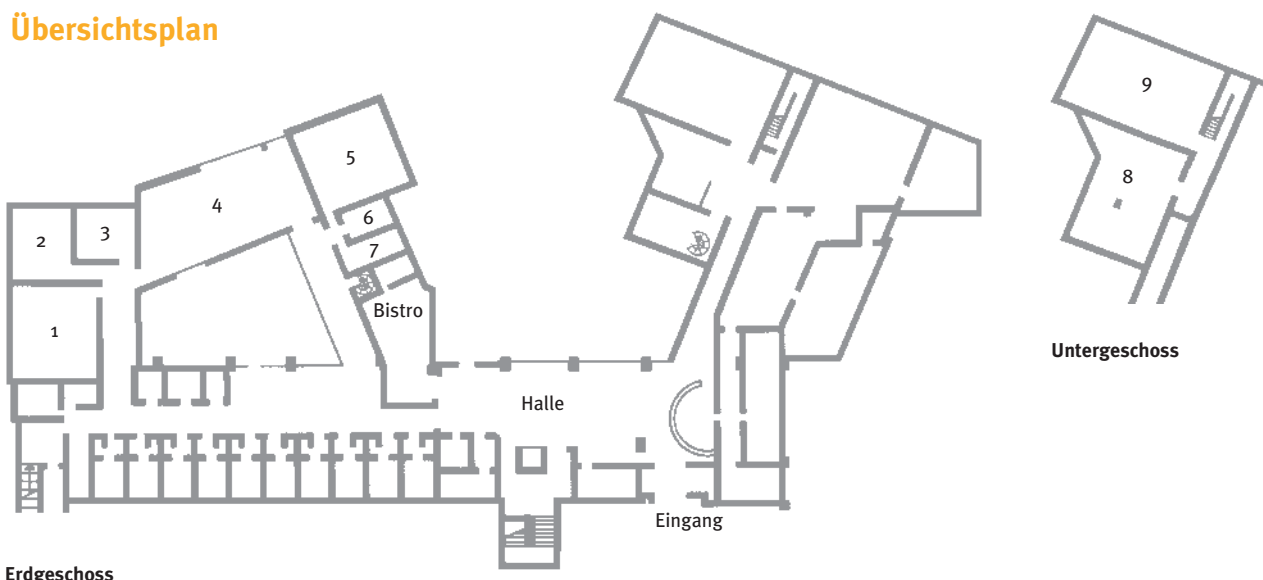

Raum	m ²	Bemaßung in Meter	Block	offener Block	U-Form nur außen	U-Form außen und innen	Parlament	Auditorium	Stuhlkreis
1 Sachsen / Sachsen-Anhalt	52	8 x 6,5		24	20	30	22	45	26
2 Hessen	31,5	7 x 4,5		16					22
3 Baden-Württemberg	27,5	5,5 x 5		16					20
4 Bayern	105	15 x 7		48	40	68	80	120	50
5 Thüringen	64	8 x 8		28	22	32	24	60	35
6 Saarland	11,25	4,5 x 2,5	6						
7 Niedersachsen	15	6 x 2,5	12						
8 Mecklenburg-Vorpommern	77	11 x 7		20	20		30	48	35
9 Schleswig-Holstein	80,5	11,5 x 7		36	26	40	40	80	40

Bestuhlungsgrundformen

Block

Offener Block

U-Form

Parlament

Auditorium /
Stuhlreihen

Andere Bestuhlungsformen sind selbstverständlich möglich. Die technischen Ausstattungsmöglichkeiten entnehmen Sie bitte der Tagungsbroschüre

Übersichtsplan

Erdgeschoss

Untergeschoss