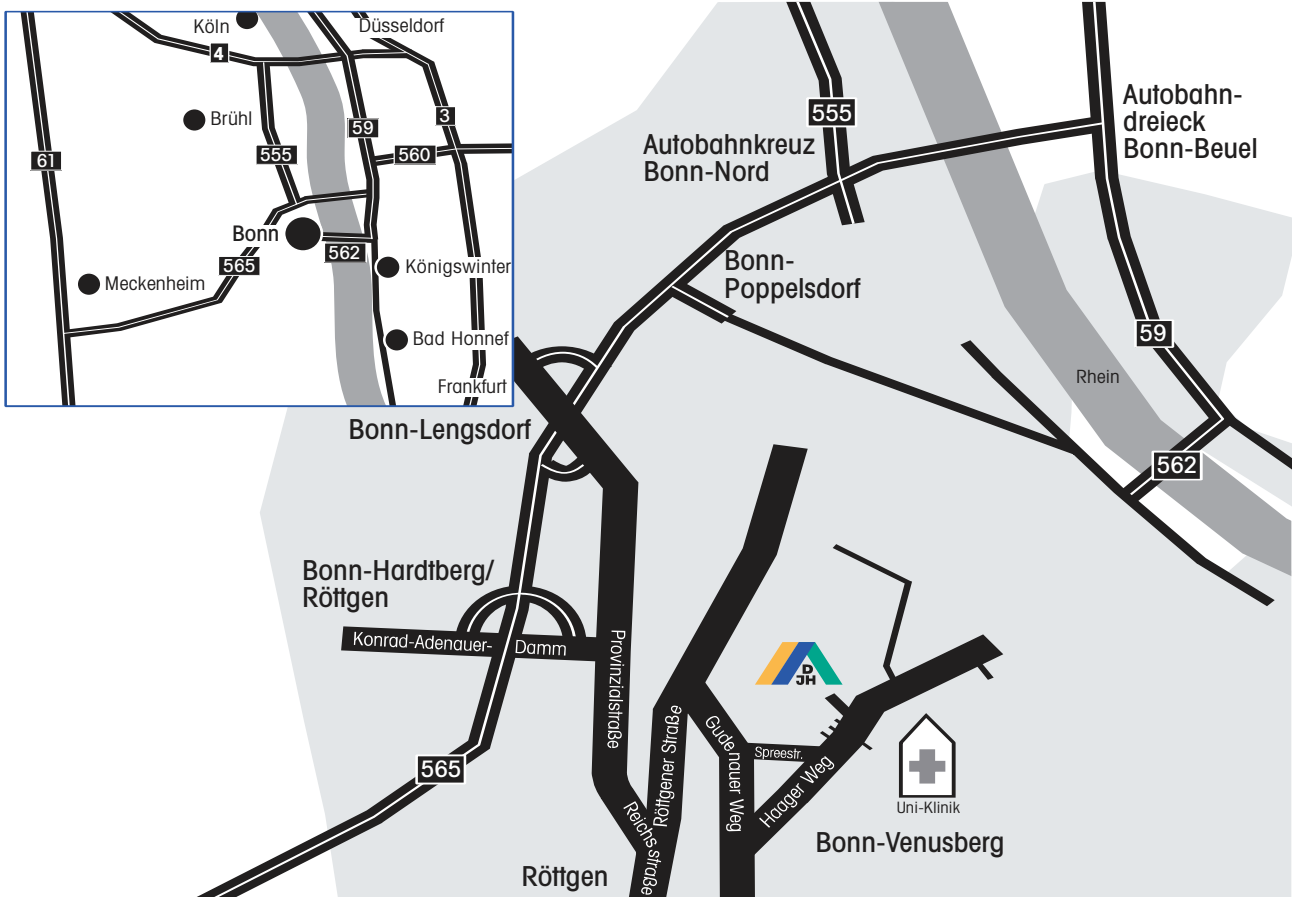

→ **JUGENDHERBERGE
BONN
Kultur** | Jugendherberge
Haager Weg 42
D-53127 Bonn

Telefon:
02 28 28 99 7-0

Telefax:
02 28 28 99 7-14

E-Mail:
bonn@
jugendherberge.de

Internet:
www.bonn.
jugendherberge.de