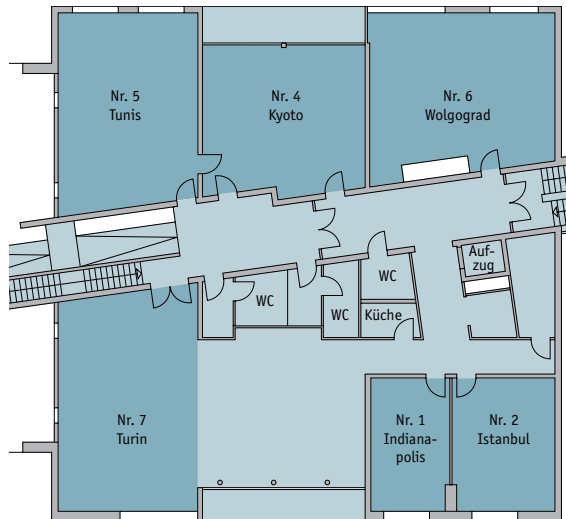

## Tagungstechnik

- ▶ Beamer
- ▶ TV-Gerät
- ▶ Flipchart
- ▶ Leinwand
- ▶ Mikrofonanlage
- ▶ Metaplanwand
- ▶ WLAN
- ▶ Overheadprojektor
- ▶ Rednerpult
- ▶ DVD-Player
- ▶ Moderationskoffer
- ▶ Musikanlage
- ▶ Laserpointer
- ▶ Pinnwand
- ▶ Lautsprecherboxen

## Tagungsräume

Erdgeschoss

1. Obergeschoss

2. Obergeschoss

Nr.	Name	Fläche in m <sup>2</sup>	Maße in m	Etage	Extras	Tageslicht	Internet-Zugang	Sitze bei folgender Stuhlanordnung				Raummiete pro Tag (€)
1	Indianapolis	28,0	6,8 x 4,1	1. OG		✓	✓	15	8	14	10	200,00
2	Istanbul	37,0	6,8 x 5,35	1. OG		✓	✓	20	12	16	14	230,00
3	Turku	47,0	8,6 x 5,5	EG		✓	✓	25	12	18	16	230,00
4	Kyoto	65,0	8,5 x 7,7	1. OG		✓	✓	40	34	24	22	430,00
5	Tunis	80,0	10,6 x 7,3	1. OG		✓	✓	50	40	32	28	430,00
6	Wolgograd	80,0	9,7 x 7,7	1. OG		✓	✓	50	40	28	22	430,00
7	Turin	85,0	11,5 x 7,4	1. OG		✓	✓	85	45	30	26	430,00
8	Barcelona	195,0	22,4 x 8,5	2. OG	Klimatisiert	✓	✓	180	120	64	50	950,00