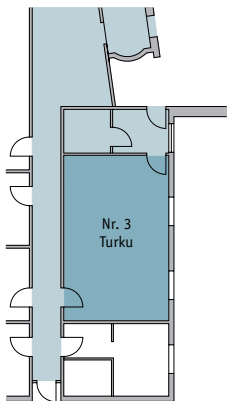

## Tagungstechnik

- ▶ Beamer
- ▶ TV-Gerät
- ▶ Flipchart
- ▶ Leinwand
- ▶ Mikrofonanlage
- ▶ Metaplanwand
- ▶ WLAN
- ▶ Overheadprojektor
- ▶ Rednerpult
- ▶ DVD-Player
- ▶ Moderationskoffer
- ▶ Musikanlage
- ▶ Laserpointer
- ▶ Pinnwand
- ▶ Lautsprecherboxen

## Tagungsräume

Erdgeschoss

1. Obergeschoss

2. Obergeschoss

Nr.	Name	Fläche in m <sup>2</sup>	Maße in m	Etage	Extras	Tageslicht	Internet-Zugang	Sitze bei folgender Stuhlanordnung				Raummiete pro Tag (€)
1	Indianapolis	28,0	6,8 x 4,1	1. OG		✓	✓	15	8	14	10	200,00
2	Istanbul	37,0	6,8 x 5,35	1. OG		✓	✓	20	12	16	14	230,00
3	Turku	47,0	8,6 x 5,5	EG		✓	✓	25	12	18	16	230,00
4	Kyoto	65,0	8,5 x 7,7	1. OG		✓	✓	40	34	24	22	430,00
5	Tunis	80,0	10,6 x 7,3	1. OG		✓	✓	50	40	32	28	430,00
6	Wolgograd	80,0	9,7 x 7,7	1. OG		✓	✓	50	40	28	22	430,00
7	Turin	85,0	11,5 x 7,4	1. OG		✓	✓	85	45	30	26	430,00
8	Barcelona	195,0	22,4 x 8,5	2. OG	Klimatisiert	✓	✓	180	120	64	50	950,00