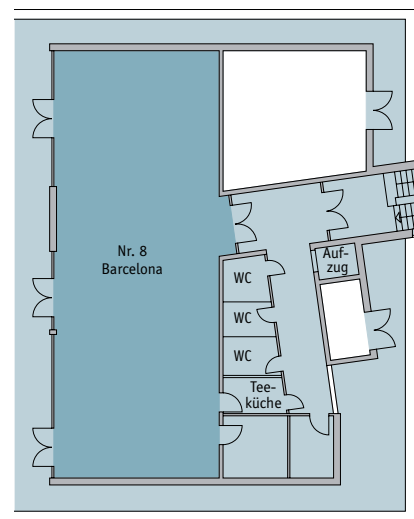

## Tagungsräume

Erdgeschoss

1. Obergeschoss

2. Obergeschoss

Nr.	Name	Fläche in m <sup>2</sup>	Maße in m	Etage	Extras	Tageslicht	Internet-Zugang	Sitze bei folgender Stuhlanordnung				Raummiete pro Tag (€)
1	Indianapolis	28,0	6,8 x 4,1	1. OG		✓	✓	15	8	14	10	200,00
2	Istanbul	37,0	6,8 x 5,35	1. OG		✓	✓	20	12	16	14	230,00
3	Turku	47,0	8,6 x 5,5	EG		✓	✓	25	12	18	16	230,00
4	Kyoto	65,0	8,5 x 7,7	1. OG		✓	✓	40	34	24	22	430,00
5	Tunis	80,0	10,6 x 7,3	1. OG		✓	✓	50	40	32	28	430,00
6	Wolgograd	80,0	9,7 x 7,7	1. OG		✓	✓	50	40	28	22	430,00
7	Turin	85,0	11,5 x 7,4	1. OG		✓	✓	85	45	30	26	430,00
8	Barcelona	195,0	22,4 x 8,5	2. OG	Klimatisiert	✓	✓	180	120	64	50	950,00